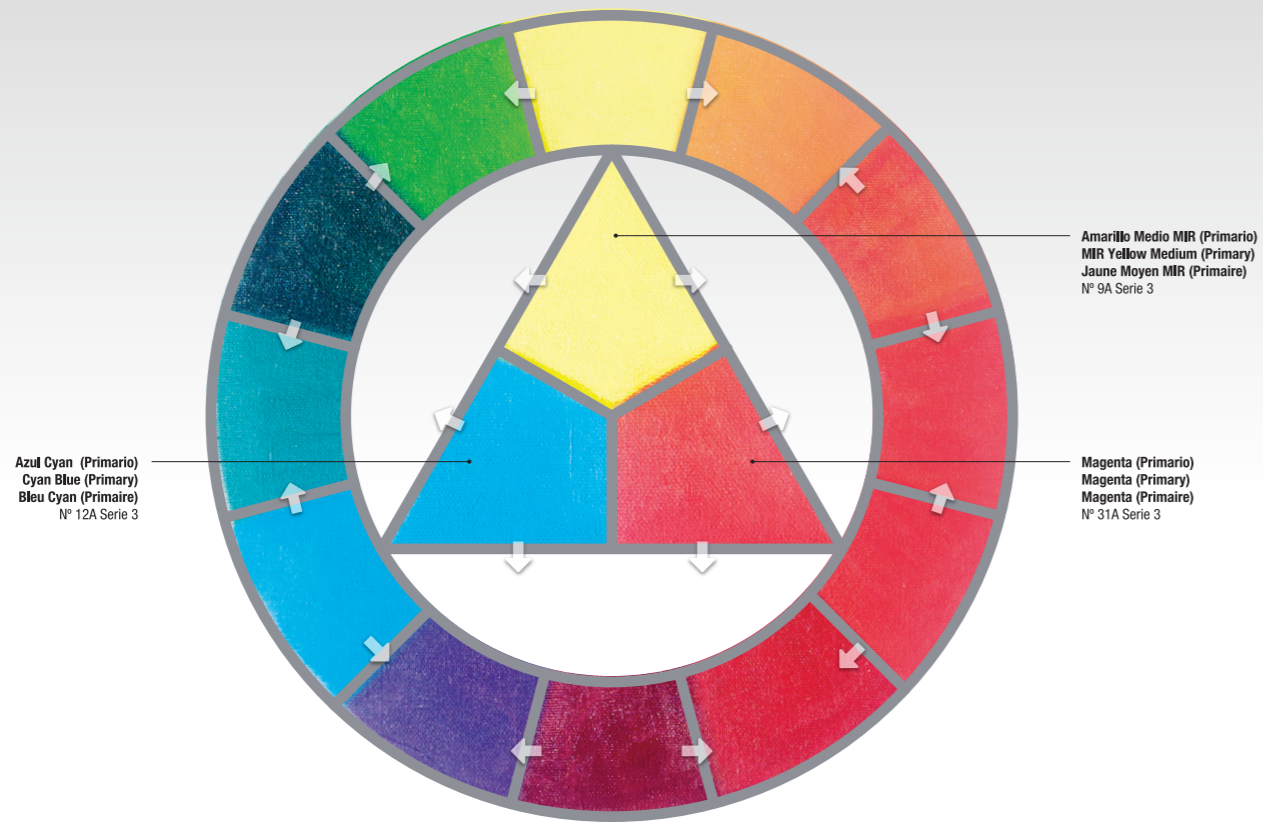

CÍRCULO CROMÁTICO

ELEMENTOS

Especificaciones y simbología | Specifications and symbols

Número de color.
Color number.

Número de serie del Precio.
Price Serial Number

Fondo que representa el color que contiene el tubo.
Background wich shows the colour contained in the tube.